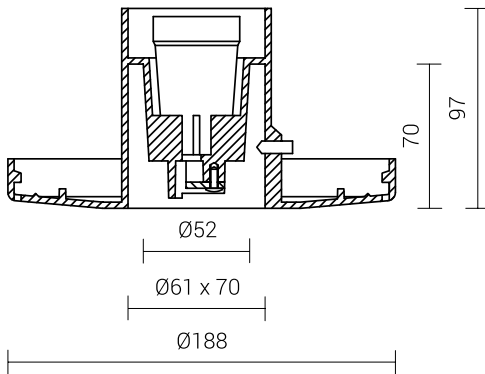

Использование: парки, пешеходные улицы, велосипедные дорожки

Монтаж: на опорах, оголовниках, алюминиевых и стальных бра с окончанием  $\varnothing 60$  мм с длиной 70 мм а также на опорах S и SP со специально приспособленным окончанием под светильник OZ

Степень защиты: IP 44

Материал: полиамид со стекловолокном

Цвет: чёрный

Напряжение: 230V AC

Частота напряжения питания: 50Hz

Sposób montażu: только вверх

Единичный объём: 0,0037m<sup>3</sup>

Kod	Nazwa	Średnica kołnierza klosza	Moc	Rodzaj klosza	Тип źródła światła	Powierzchnia boczna	Waga netto
211415	OZ 400	180mm	23W	Kula 400, Atlanta 400, Klio 400	Компактная люминесцентная лампа E-27	0,13m <sup>2</sup>	0,35kg