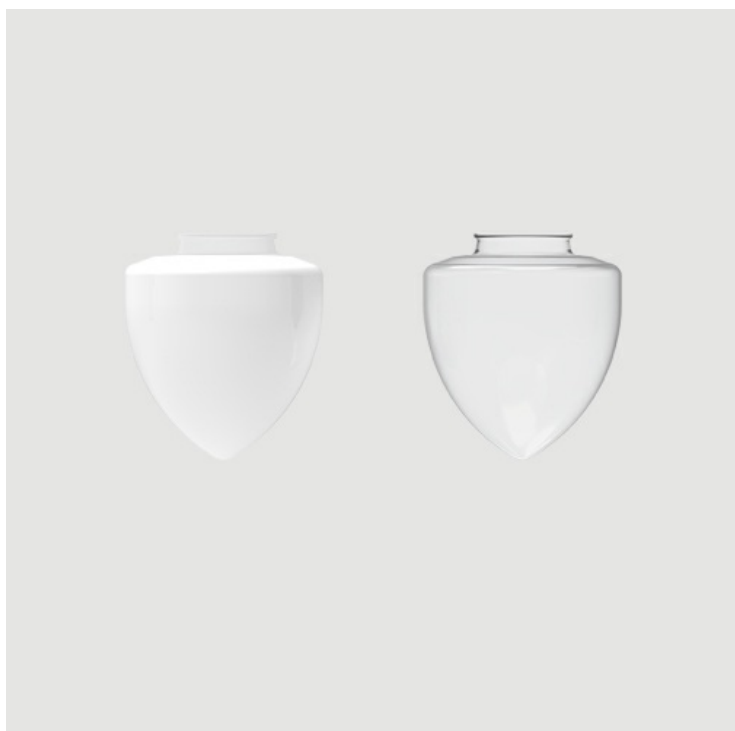

# Klosz Szyszka 400 k-150

Код	Название	Цвет	Материал	Тип применяемых светильников	Максимальная мощность светильника	Диаметр фланца рассеивателя	Единичный объём	Вес светильника нетто
655160	Шишка белая 400 pc k-150	Белый	PC	OW	натриевый й металлогалогенный - 150W	150mm	0,09m <sup>3</sup>	1,5kg
655162	Шишка прозрачная 400 pc k-150	Прозрачный	PC	OW	натриевый й металлогалогенный - 150W	150mm	0,09m <sup>3</sup>	1,5kg
655161	Шишка белая 400 pmma k-150	Белый	PMMA	OW	натриевый й металлогалогенный - 150W	150mm	0,09m <sup>3</sup>	1,5kg
655163	Шишка прозрачная 400 pmma k-150	Прозрачный	PMMA	OW	натриевый й металлогалогенный - 150W	150mm	0,09m <sup>3</sup>	1,5kg