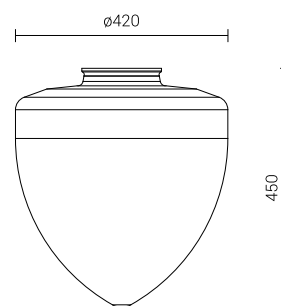

# Klosz Szyszka 400 k-150

Код	Название	Цвет	Материал	Тип применяемых светильников	Максимальная мощность светильника	Диаметр фланца рассеивателя	Единичный объём	Вес светильника нетто
655160	Шишка белая 400 pc k-150	Белый	PC	OW	натриевый й металлогалогенный - 150W	150mm	0,09m <sup>3</sup>	1,5kg
655162	Шишка прозрачная 400 pc k-150	Прозрачный	PC	OW	натриевый й металлогалогенный - 150W	150mm	0,09m <sup>3</sup>	1,5kg
655161	Шишка белая 400 pmma k-150	Белый	PMMA	OW	натриевый й металлогалогенный - 150W	150mm	0,09m <sup>3</sup>	1,5kg
655163	Шишка прозрачная 400 pmma k-150	Прозрачный	PMMA	OW	натриевый й металлогалогенный - 150W	150mm	0,09m <sup>3</sup>	1,5kg