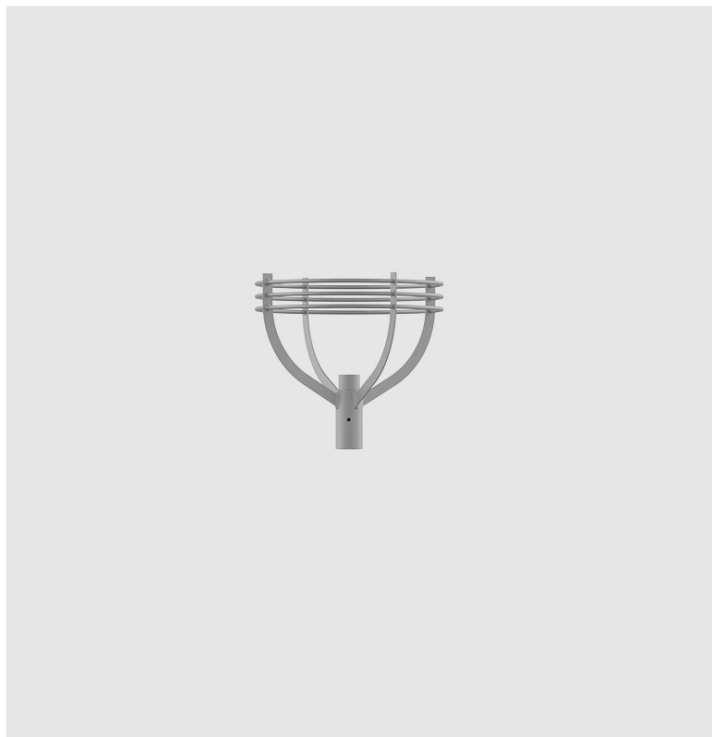

Алюминиевый оголовник WA-1

Анодирование: 10 цветов, каждый с возможностью глянца

Материал: шлифованный, анодированный алюминий,

Упаковка: полипропиленовый материал

Сертификат CE: действителен в случае использования на опорах
продукции компании ROSA

Код	Название	Предназначение	Боковая количество консолей	Боковая Поверхность оголовника	Ориентировочный единичный объем	Монтажный диаметр светильника	Вес
471011	WA-1	—	1	0,064m ²	0,054m ³	ø60mm	2,7kg