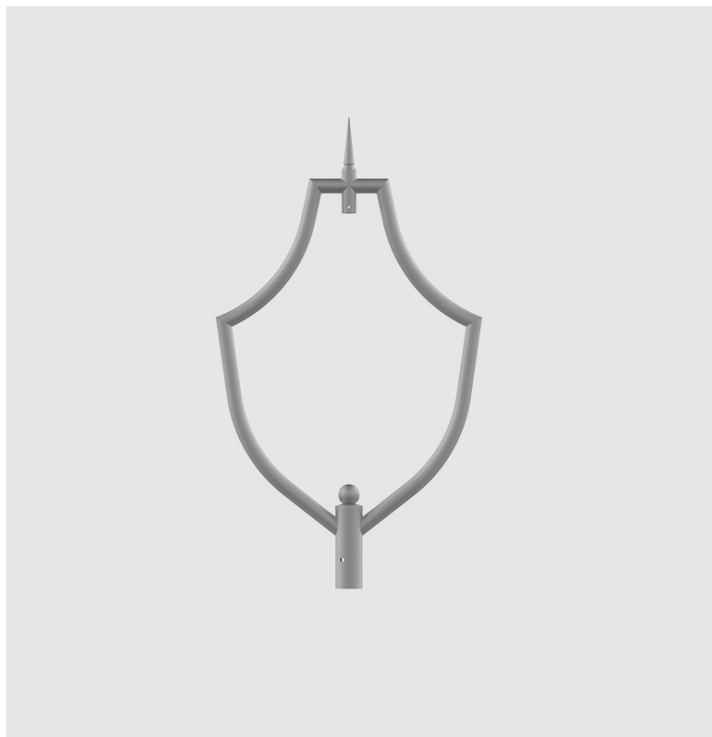

# Алюминиевый оголовник WA-4

Анодирование: 10 цветов, каждый с возможностью глянца

Материал: шлифованный, анодированный алюминий,

Упаковка: полипропиленовый материал

Сертификат CE: действителен в случае использования на опорах продукции компании ROSA

Код	Название	Предназначение	Боковая поверхность оголовника	Количество консолей	Ориентировочный единичный объем	Монтажный диаметр светильника	Вес
471040	WA-4	—	0,13m <sup>2</sup>	1	0,048m <sup>3</sup>	ø42mm	3,9kg