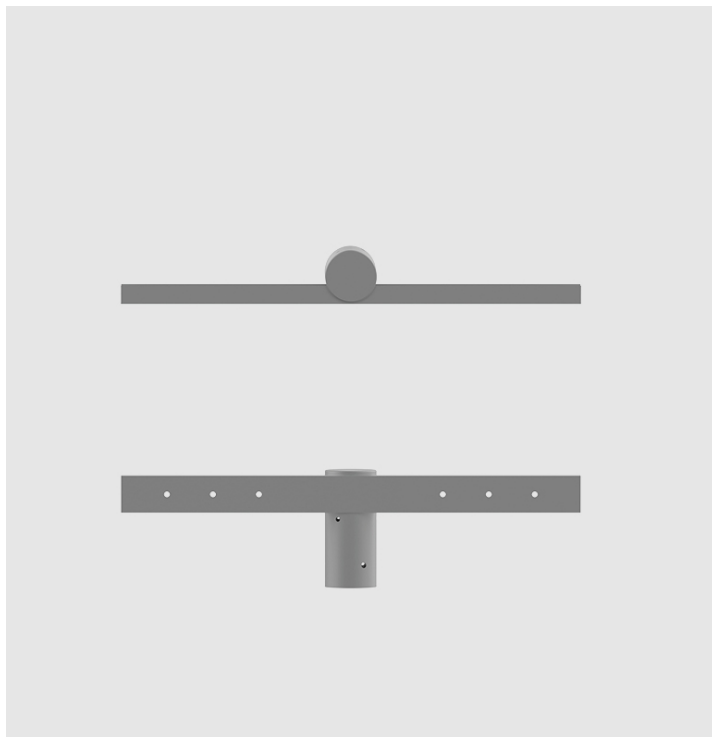

# Алюминиевый оголовник WM-21

Анодирование: 10 цветов, каждый с возможностью глянца

Материал: шлифованный, анодированный алюминий,

Упаковка: полипропиленовый материал

Сертификат CE: действителен в случае использования на опорах продукции компании ROSA

Код	Название	Предназначение	Боковая поверхность оголовника	Количество консолей	Ориентировочный единичный объем	Монтажный диаметр светильника	Вес
474210	WM-21	—	0,1m <sup>2</sup>	2	0,02m <sup>3</sup>	—	3,7kg