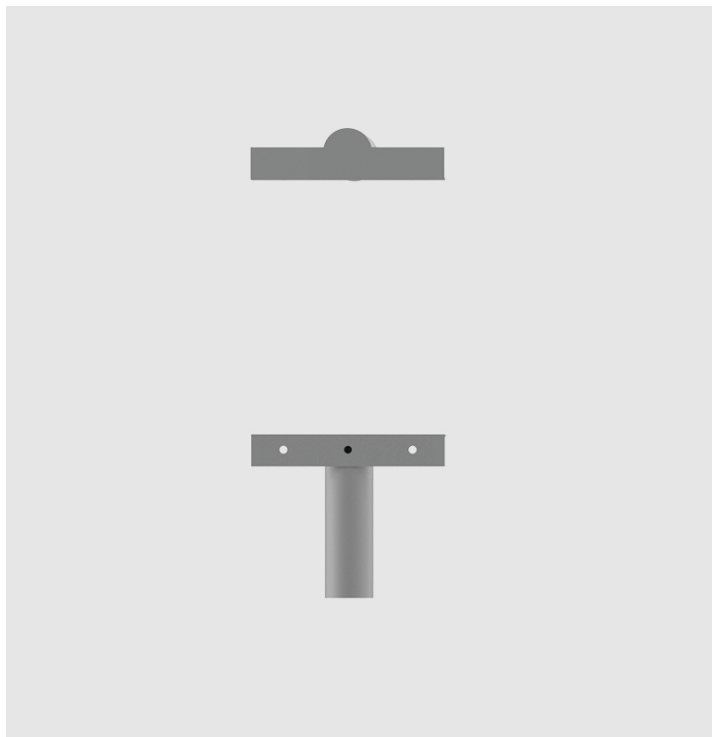

Алюминиевый оголовник WN-1

Анодирование: 10 цветов, каждый с возможностью глянца

Материал: шлифованный, анодированный алюминий,

Упаковка: полипропиленовый материал

Сертификат CE: действителен в случае использования на опорах продукции компании ROSA

Код	Название	Предназначение	Боковая количество консолей	Боковая Поверхность оголовника	Ориентировочный единичный объем	Монтажный диаметр светильника	Вес
473010	WN-1	–	1	0,03m ²	0,01m ³	–	1,2kg