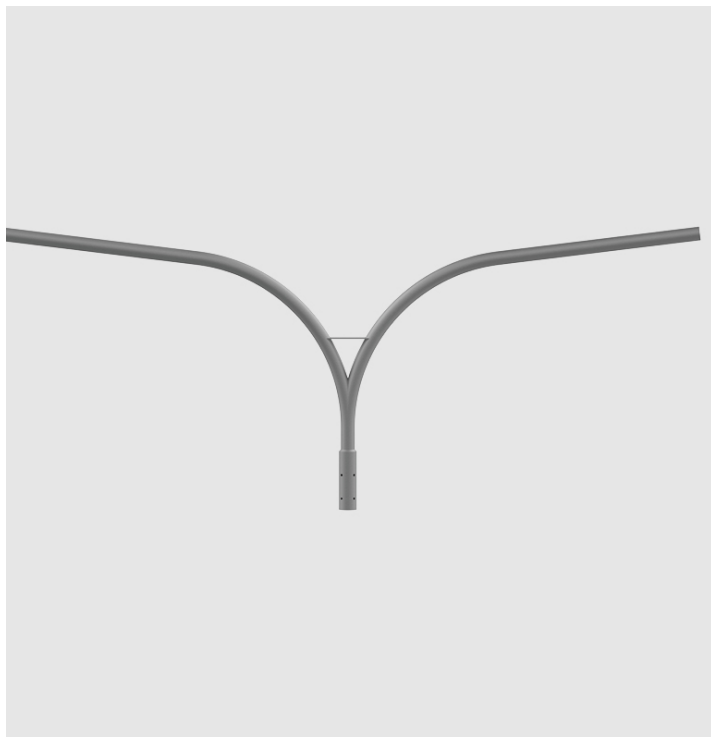

# Алюминиевый оголовник WR-14/2/1,5/5

Анодирование: 10 цветов, каждый с возможностью глянца

Материал: шлифованный, анодированный алюминий,

Упаковка: полипропиленовый материал

Сертификат CE: действителен в случае использования на опорах продукции компании ROSA

Код	Название	Предназначение	Боковая количество консолей	Боковая поверхность оголовника	Ориентировочный единичный объем	Монтажный диаметр светильника	Вес
47214215	WR-14/2/1,5/5	—	2	0,247m <sup>2</sup>	0,148m <sup>3</sup>	ø60 x 100mm	7,3kg