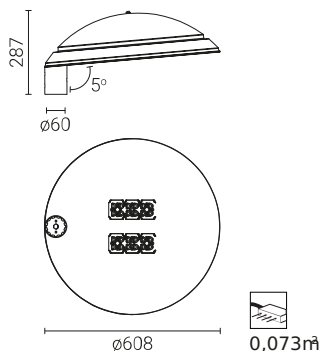

DW

1) Символ избранной оптической системы например 2212035/6/T2 это светильник COSMO LED ALFA 72 5000K с оптической системой T2

2) с учетом класса точности диодов допустимая погрешность составляет +/- 7%

Директива : 2014/35/UE (Dz. Urz.UE L 96, 29.03.2014, str.357), 2014/30/UE (Dz. Urz.UE L 96, 29.03.2014, str.79), 2011/65/UE (Dz. Urz.UE L 174, 01.07.2011, str.88), 2009/125/WE (Dz. Urz.UE L 285, 31.10.2009, str.10)

Нормы: PN-EN 60598-1: 2015, PN-EN 60529: 2003, PN-EN 50102: 2001, PN-EN 62471: 2010, PN-EN 55015: 2013, PN-EN 61547: 2009, PN-EN 61000-3-2: 2014, PN-EN 61000-3-3: 2013,

Светотехнические параметры установлены на основании лабораторных исследований, проведенных в соответствии с требованиями IESNA LM 79-08