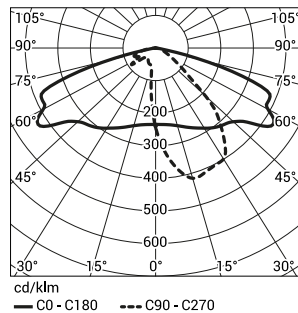

T2

Светильник COSMO LED ALFA в стандарте обладает следующими функциями интеллектуальной системы питания:

1. Подключение к внешней системе управления через интерфейс ДАЛИ (опциональное обслуживание аналогичного сигнала 1-10В),
   - Возможность многоступенчатого программирования уменьшения светового потока светильника
   - до 5-ти временных периодов в диапазоне от 10 до 100% номинальной мощности
   - Защита модуля LED от перегрева при непреднамеренном включении светильника в течение дня
2. Регулировка мощности / светового потока светильника – опция установки иных параметров, чем в каталоге, в диапазоне от 30 до 100% мощности или номинального светового потока.

Допустимое количество светильников COSMO LED ALFA на одной цепи, обеспеченное:

Перегрузочными выключателями MCB типа В или С

светильника	Тип	2A	4A	6A	10A	16A	20A	25A
COSMO LED ALFA 48, 60, 72W	B	1	2	4	7	12	15	18
	C	1	4	7	12	20	24	31

Плавкими предохранителями – тип gG и gL

светильника	2A	4A	6A	10A	16A	20A	25A
COSMO LED ALFA 48W	4	8	12	19	31	39	49
COSMO LED ALFA 60, 72W	2	6	9	17	27	34	43