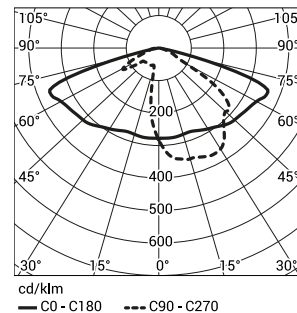

T3

Светильник COSMO LED ALFA в стандарте обладает следующими функциями интеллектуальной системы питания:

1. Подключение к внешней системе управления через интерфейс ДАЛИ (опциональное обслуживание аналогичного сигнала 1-10В),
   - Возможность многоступенчатого программирования уменьшения светового потока светильника
   - до 5-ти временных периодов в диапазоне от 10 до 100% номинальной мощности
   - Защита модуля LED от перегрева при непреднамеренном включении светильника в течение дня
2. Регулировка мощности / светового потока светильника – опция установки иных параметров, чем в каталоге, в диапазоне от 30 до 100% мощности или номинального светового потока.

Допустимое количество светильников COSMO LED ALFA на одной цепи, обеспеченное:

Перегрузочными выключателями MCB типа В или С

светильника	Тип	2A	4A	6A	10A	16A	20A	25A
COSMO LED ALFA 48, 60, 72W	B	1	2	4	7	12	15	18
	C	1	4	7	12	20	24	31

Плавкими предохранителями – тип gG и gL

светильника	2A	4A	6A	10A	16A	20A	25A
COSMO LED ALFA 48W	4	8	12	19	31	39	49
COSMO LED ALFA 60, 72W	2	6	9	17	27	34	43