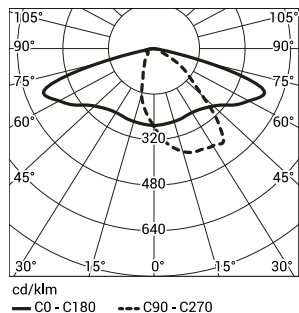

DW

Светильник COSMO LED ALFA в стандарте обладает следующими функциями интеллектуальной системы питания:

1. Подключение к внешней системе управления через интерфейс ДАЛИ (опциональное обслуживание аналогичного сигнала 1-10В),
   - Возможность многоступенчатого программирования уменьшения светового потока светильника
   - до 5-ти временных периодов в диапазоне от 10 до 100% номинальной мощности
   - Защита модуля LED от перегрева при непреднамеренном включении светильника в течение дня
2. Регулировка мощности / светового потока светильника – опция установки иных параметров, чем в каталоге, в диапазоне от 30 до 100% мощности или номинального светового потока.

Допустимое количество светильников COSMO LED ALFA на одной цепи, обеспеченное:

Перегрузочными выключателями MCB типа В или С

светильника	Тип	2A	4A	6A	10A	16A	20A	25A
COSMO LED ALFA 48, 60, 72W	B	1	2	4	7	12	15	18
	C	1	4	7	12	20	24	31

Плавкими предохранителями – тип gG и gL

светильника	2A	4A	6A	10A	16A	20A	25A
COSMO LED ALFA 48W	4	8	12	19	31	39	49
COSMO LED ALFA 60, 72W	2	6	9	17	27	34	43