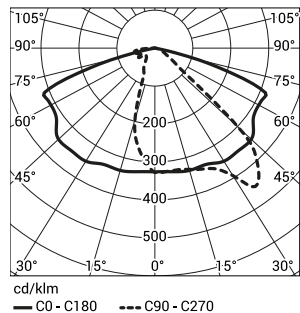

ME

Светильник COSMO LED ALFA в стандарте обладает следующими функциями интеллектуальной системы питания:

1. Подключение к внешней системе управления через интерфейс ДАЛИ (опциональное обслуживание аналогичного сигнала 1-10В),
   - Возможность многоступенчатого программирования уменьшения светового потока светильника
   - до 5-ти временных периодов в диапазоне от 10 до 100% номинальной мощности
   - Защита модуля LED от перегрева при непреднамеренном включении светильника в течение дня
2. Регулировка мощности / светового потока светильника – опция установки иных параметров, чем в каталоге, в диапазоне от 30 до 100% мощности или номинального светового потока.

Допустимое количество светильников COSMO LED ALFA на одной цепи, обеспеченное:

Перегрузочными выключателями MCB типа В или С

светильника	Тип	2A	4A	6A	10A	16A	20A	25A
COSMO LED ALFA 48, 60, 72W	B	1	2	4	7	12	15	18
	C	1	4	7	12	20	24	31

Плавкими предохранителями – тип gG и gL

светильника	2A	4A	6A	10A	16A	20A	25A
COSMO LED ALFA 48W	4	8	12	19	31	39	49
COSMO LED ALFA 60, 72W	2	6	9	17	27	34	43