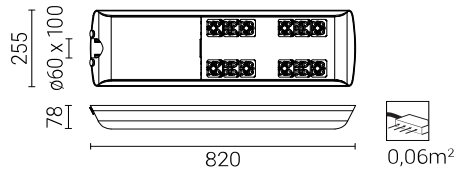

CUDDLE LED 96W, 120W, 144W