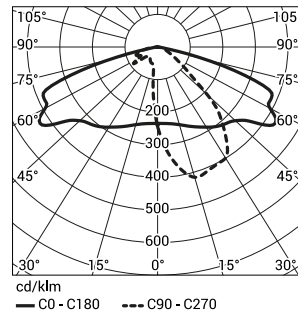

1) Символ избранной оптической системы например 222333/6/T2 это светильник CUDDLE LED 48 5000K с оптической системой T2

2) с учетом класса точности диодов допустимая погрешность составляет +/- 7%

Директива : 2014/35/UE (Dz. Urz.UE L 96, 29.03.2014, str.357), 2014/30/UE (Dz. Urz.UE L 96, 29.03.2014, str.79), 2011/65/UE (Dz. Urz.UE L 174, 01.07.2011, str.88), 2009/125/WE (Dz. Urz.UE L 285, 31.10.2009, str.10)

Нормы: PN-EN 60598-1: 2015, PN-EN 60529: 2003, PN-EN 50102: 2001, PN-EN 62471: 2010, PN-EN 55015: 2013, PN-EN 61547: 2009, PN-EN 61000-3-2: 2014, PN-EN 61000-3-3: 2013, Светотехнические параметры установлены на основании лабораторных исследований, проведенных в соответствии с требованиями IESNA LM 79-08

T2

Светильник CUDDLE LED в стандарте обладает следующими функциями интеллектуальной системы питания:

- Подключение к внешней системе управления через интерфейс ДАЛИ (опциональное обслуживание аналогичного сигнала 1-10V),
- Возможность многоступенчатого программирования уменьшения светового потока светильника
- до 5-ти временных периодов в диапазоне от 10 до 100% номинальной мощности
- Защита модуля LED от перегрева при непреднамеренном включении светильника в течение дня
- Регулировка мощности / светового потока светильника – опция установки иных параметров, чем в каталоге, в диапазоне от 30 до 100% мощности или номинального светового потока.

Допустимое количество светильников CUDDLE LED на одной цепи, обеспеченное:

Перегрузочными выключателями МСВ типа В или С

светильника	Тип	2A	4A	6A	10A	16A	20A	25A
Cuddle LED 48, 60, 72W	B	1	2	4	6	11	13	17
	C	1	4	6	11	18	28	28
Cuddle LED 96, 120, 144W	B	1	1	3	5	8	12	12
	C	1	3	5	8	13	20	20

Плавкими предохранителями – тип gG и gL