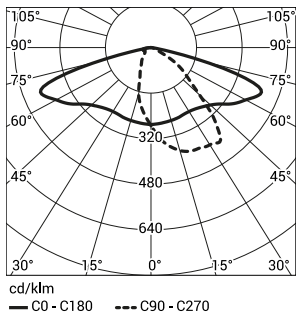

1) Символ избранной оптической системы например 222333/6/T2 это светильник CUDDLE LED 48 5000K с оптической системой T2

2) с учетом класса точности диодов допустимая погрешность составляет +/- 7%

Директива : 2014/35/UE (Dz. Urz.UE L 96, 29.03.2014, str.357), 2014/30/UE (Dz. Urz.UE L 96, 29.03.2014, str.79), 2011/65/UE (Dz. Urz.UE L 174, 01.07.2011, str.88), 2009/125/WE (Dz. Urz.UE L 285, 31.10.2009, str.10)

Нормы: PN-EN 60598-1: 2015, PN-EN 60529: 2003, PN-EN 50102: 2001, PN-EN 62471: 2010, PN-EN 55015: 2013, PN-EN 61547: 2009, PN-EN 61000-3-2: 2014, PN-EN 61000-3-3: 2013, Светотехнические параметры установлены на основании лабораторных исследований, проведенных в соответствии с требованиями IESNA LM 79-08

DW

Светильник CUDDLE LED в стандарте обладает следующими функциями интеллектуальной системы питания:

- Подключение к внешней системе управления через интерфейс ДАЛИ (опциональное обслуживание аналогичного сигнала 1-10V),
- Возможность многоступенчатого программирования уменьшения светового потока светильника
- до 5-ти временных периодов в диапазоне от 10 до 100% номинальной мощности
- Защита модуля LED от перегрева при непреднамеренном включении светильника в течение дня
- Регулировка мощности / светового потока светильника – опция установки иных параметров, чем в каталоге, в диапазоне от 30 до 100% мощности или номинального светового потока.

Допустимое количество светильников CUDDLE LED на одной цепи, обеспеченное:

Перегрузочными выключателями МСВ типа В или С

светильника	Тип	2A	4A	6A	10A	16A	20A	25A
Cuddle LED 48, 60, 72W	B	1	2	4	6	11	13	17
	C	1	4	6	11	18	28	28
Cuddle LED 96, 120, 144W	B	1	1	3	5	8	12	12
	C	1	3	5	8	13	20	20

Плавкими предохранителями – тип gG и gL