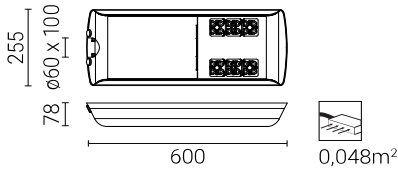

1) Символ избранной оптической системы например 222333/6/T2 это светильник CUDDLE LED 48 5000K с оптической системой T2

2) с учетом класса точности диодов допустимая погрешность составляет +/- 7%

Директива : 2014/35/UE (Dz. Urz.UE L 96, 29.03.2014, str.357), 2014/30/UE (Dz. Urz.UE L 96, 29.03.2014, str.79), 2011/65/UE (Dz. Urz.UE L 174, 01.07.2011, str.88), 2009/125/WE (Dz. Urz.UE L 285, 31.10.2009, str.10)

Нормы: PN-EN 60598-1: 2015, PN-EN 60529: 2003, PN-EN 50102: 2001, PN-EN 62471: 2010, PN-EN 55015: 2013, PN-EN 61547: 2009, PN-EN 61000-3-2: 2014, PN-EN 61000-3-3: 2013, Светотехнические параметры установлены на основании лабораторных исследований, проведенных в соответствии с требованиями IESNA LM 79-08

CUDDLE LED 48W, 60W, 72W