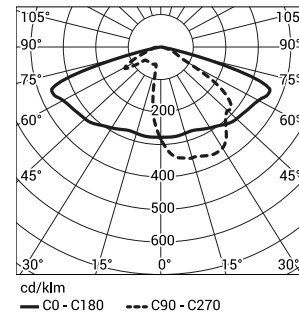

1) Символ избранной оптической системы например 222333/6/T2 это светильник CUDDLE LED 48 5000K с оптической системой T2

2) с учетом класса точности диодов допустимая погрешность составляет +/- 7%

Директива : 2014/35/UE (Dz. Urz.UE L 96, 29.03.2014, str.357), 2014/30/UE (Dz. Urz.UE L 96, 29.03.2014, str.79), 2011/65/UE (Dz. Urz.UE L 174, 01.07.2011, str.88), 2009/125/WE (Dz. Urz.UE L 285, 31.10.2009, str.10)

CUDDLE LED 48W, 60W, 72W

CUDDLE LED 96W, 120W, 144W

DW

ME

T2

T3

Светильник CUDDLE LED в стандарте обладает следующими функциями интеллектуальной системы питания:

- Подключение к внешней системе управления через интерфейс ДАЛИ (опциональное обслуживание аналогичного сигнала 1-10V),
- Возможность многоступенчатого программирования уменьшения светового потока светильника
- до 5-ти временных периодов в диапазоне от 10 до 100% номинальной мощности
- Защита модуля LED от перегрева при непреднамеренном включении светильника в течение дня
- Регулировка мощности / светового потока светильника – опция установки иных параметров, чем в каталоге, в диапазоне от 30 до 100% мощности или номинального светового потока.