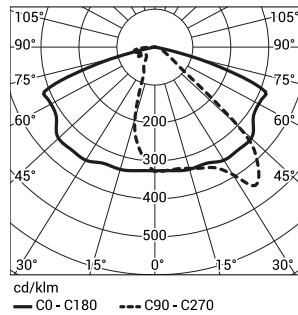

1) Символ избранной оптической системы например 222333/6/T2 это светильник CUDDLE LED 48 5000K с оптической системой T2

2) с учетом класса точности диодов допустимая погрешность составляет +/- 7%

Директива : 2014/35/UE (Dz. Urz.UE L 96, 29.03.2014, str.357), 2014/30/UE (Dz. Urz.UE L 96, 29.03.2014, str.79), 2011/65/UE (Dz. Urz.UE L 174, 01.07.2011, str.88), 2009/125/WE (Dz. Urz.UE L 285, 31.10.2009, str.10)

Нормы: PN-EN 60598-1: 2015, PN-EN 60529: 2003, PN-EN 50102: 2001, PN-EN 62471: 2010, PN-EN 55015: 2013, PN-EN 61547: 2009, PN-EN 61000-3-2: 2014, PN-EN 61000-3-3: 2013, Светотехнические параметры установлены на основании лабораторных исследований, проведенных в соответствии с требованиями IESNA LM 79-08

ME

Светильник CUDDLE LED в стандарте обладает следующими функциями интеллектуальной системы питания:

- Подключение к внешней системе управления через интерфейс ДАЛИ (опциональное обслуживание аналогичного сигнала 1-10V),
- Возможность многоступенчатого программирования уменьшения светового потока светильника
- до 5-ти временных периодов в диапазоне от 10 до 100% номинальной мощности
- Защита модуля LED от перегрева при непреднамеренном включении светильника в течение дня
- Регулировка мощности / светового потока светильника – опция установки иных параметров, чем в каталоге, в диапазоне от 30 до 100% мощности или номинального светового потока.

Допустимое количество светильников CUDDLE LED на одной цепи, обеспеченное:

Перегрузочными выключателями МСВ типа В или С

светильника	Тип	2A	4A	6A	10A	16A	20A	25A
Cuddle LED 48, 60, 72W	B	1	2	4	6	11	13	17
	C	1	4	6	11	18	28	28
Cuddle LED 96, 120, 144W	B	1	1	3	5	8	12	12
	C	1	3	5	8	13	20	20

Плавкими предохранителями – тип gG и gL