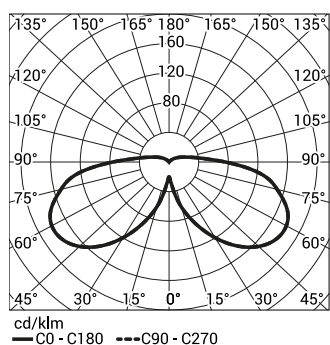

Применение: парки, пешеходные зоны, велосипедные дороги  
 Монтаж: непосредственно на опоре или на оголовнике с окончанием  $\phi 60$  x 50 мм  
 Степень защиты: IP 65

Материал: корпус светильника – алюминиевый сплав, литый под давлением,  
 крышка – штампованный, алюминиевый лист  
 рассеиватель – морозко, цилиндрический  $\phi 200$  мм (PMMA)  
 Срок эксплуатации: L90F10 – 50 000 ч, L80F20 – 100 000 ч,  
 Диапазон рабочих температур: от  $-40^{\circ}\text{C}$  до  $+40^{\circ}\text{C}$   
 CRI: >80  
 Корректирующий коэффициент S/P: 1,45  
 Частота напряжения питания: 50 - 60Hz  
 Коэффициент мощности:  $\geq 0.95$   
 Пусковой ток: 57A / 210 $\mu\text{s}$

Светильник ELBA LED имеет возможность подключения к обслуживанию аналогового сигнала 1-10V.

Код	Название	Мощность LED	Полная мощность	Сила тока LED	Температура цвета	Световой поток диодов LED <sup>1)</sup>	Световой поток светильника <sup>1)</sup>	Световая производительность	Единичный объём	Вес нетто
213050/3	ELBA LED czarna	33W	38W	940mA	3500K	4 600lm	3800lm	100lm/W	0,06m <sup>3</sup>	5kg
2131050/3/C45	ELBA LED inox	33W	38W	940mA	3500K	4 600lm	3800lm	100lm/W	0,06m <sup>3</sup>	5kg