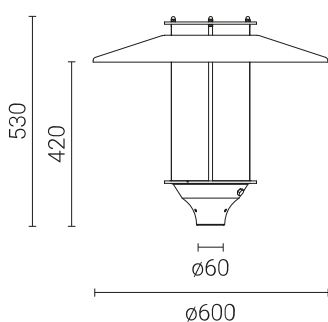

Применение: парки, пешеходные зоны, велосипедные дороги  
 Монтаж: непосредственно на опоре или на оголовнике с окончанием  $\phi 60$  x 50 мм  
 Степень защиты: IP 65

Материал: корпус светильника – алюминиевый сплав, литый под давлением,  
 крышка – штампованный, алюминиевый лист  
 рассеиватель – морозко, цилиндрический  $\phi 200$  мм (PMMA)  
 Срок эксплуатации: L90F10 – 50 000 ч, L80F20 – 100 000 ч,  
 Диапазон рабочих температур: от  $-40^{\circ}\text{C}$  до  $+40^{\circ}\text{C}$   
 CRI: >80  
 Корректирующий коэффициент S/P: 1,45  
 Частота напряжения питания: 50 - 60Hz  
 Коэффициент мощности:  $\geq 0.95$   
 Пусковой ток: 57A / 210 $\mu\text{s}$

Светильник ELBA LED имеет возможность подключения к обслуживанию аналогового сигнала 1-10V.

Код	Название	Мощность LED	Полная мощность	Сила тока LED	Температура цвета	Световой поток диодов LED <sup>1)</sup>	Световой поток светильника <sup>1)</sup>	Световая производительность	Единичный объём	Вес нетто
213050/3	ELBA LED czarna	33W	38W	940mA	3500K	4 600lm	3800lm	100lm/W	0,06m <sup>3</sup>	5kg
2131050/3/C45	ELBA LED inox	33W	38W	940mA	3500K	4 600lm	3800lm	100lm/W	0,06m <sup>3</sup>	5kg