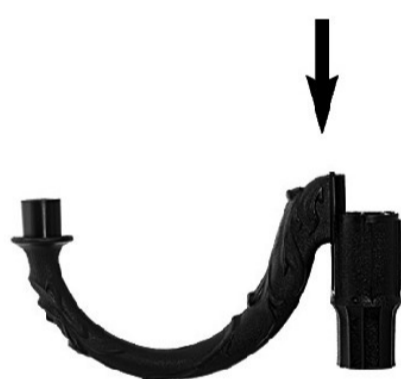

Система консолей „3”

Система консолей "3" вверх

Способ монтажа консолей в головке вверх или вниз

окончание консоли

Технические данные

Тип системы консолей	Система „3”
Код	333000
Предназначение	опоры с внешним покрытием из синтетического материала
Количество консолей	3
Вес нетто [кг]	7,90
Объём [м3]	0,032
диаметр монтажа светильника [мм]	Ø 60
Прменяемые светильники	OS-1, OP