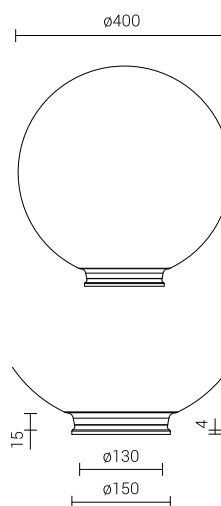

# Клосз кула 400 к-150

Код	Название	Цвет	Материал	Тип применяемых светильников	Максимальная мощность светильника	Диаметр фланца рассеивателя	Единичный объём	Вес светильника нетто
651162	Шар прозрачный 400 pc k-150	Прозрачный	PC	ОРА-1 (только вверх), OW	натриевый и металлогалогенный - 150W	150mm	0,07m <sup>3</sup>	1,4kg