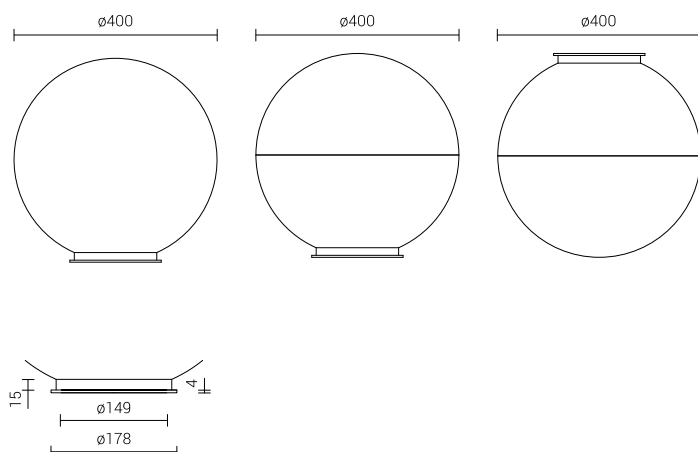

Клосз кула 400 к-180

Код	Название	Цвет	Материал	Тип применяемых светильников	Максимальная мощность светильника	Диаметр фланца рассеивателя	Единичный объём	Вес светильника нетто
651170	Шар белый 400 рс к-180	Белый	PC	OP 400, OZ 400 (только вверх)	натриевый и металлогалогенный - 100W	190mm	0,07m ³	1,27kg
651168	Шар белый 400 рс-uv к-180	Белый	PC-UV	OP 400, OZ 400 (только вверх)	натриевый и металлогалогенный - 100W	190mm	0,07m ³	1,27kg
651171	Шар белый 400 рmma к-180	Белый	PMMA	OP 400, OZ 400 (только вверх)	натриевый и металлогалогенный - 100W	190mm	0,07m ³	0,94kg
670170	Шар белый окрашенный 400 PC К-180 вниз	Белый	PC	OP 400	натриевый и металлогалогенный - 100W	190mm	0,07m ³	1,28kg
669170	Шар белый окрашенный 400 рс к-180 вверх	Белый	PC	OP 400, OZ 400 (только вверх)	натриевый и металлогалогенный - 100W	190mm	0,07m ³	1,28kg
670171	Шар белый окрашенный 400 PMMA К-180 вниз	Белый	PMMA	OP 400, OZ 400 (только вверх)	натриевый и металлогалогенный - 100W	190mm	0,07m ³	1,04kg
669171	Шар белый окрашенный 400 рmma к-180 вверх	Белый	PMMA	OP 400	натриевый и металлогалогенный - 100W	190mm	0,07m ³	1,04kg
670172	Шар окрашенный прозрачный 400 PC К-180 вниз	Прозрачный	PC	OP 400	натриевый и металлогалогенный - 100W	190mm	0,07m ³	1,28kg