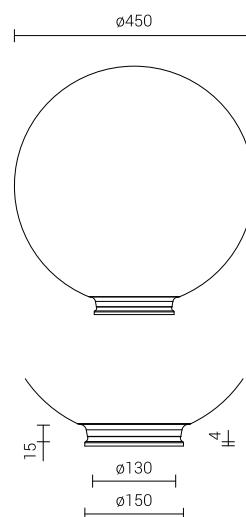

Клосз кула 450 к-150

Код	Название	Цвет	Материал	Тип применяемых светильников	Максимальная мощность светильника	Диаметр фланца рассеивателя	Единичный объём	Вес светильника нетто
651262	Шар прозрачный 450 pc k-150	Прозрачный	PC	ОРА-1 (только вверх), OW	натриевый и металлогалогенный - 150	150mm	0,09m ³	1,4kg