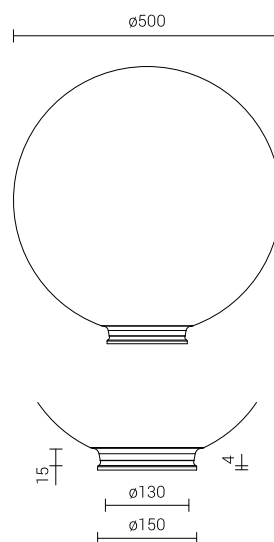

Клосз кула 500 к-150

Код	Название	Цвет	Материал	Тип применяемых светильников	Максимальная мощность светильника	Диаметр фланца рассеивателя	Единичный объём	Вес светильника нетто
651362	Шар прозрачный 500 pc k-150	Прозрачный	PC	ОРА-1 (только вверх), OW	натриевый и металлогалогенный - 150W	50mm	0,13m ³	1,8kg