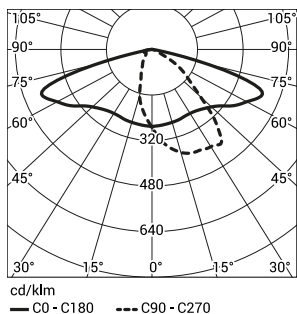

1) Символ избранной оптической системы например 2221033/6/T2 это светильник URSA LED ALFA 48 5000K с оптической системой T2

2) с учетом класса точности диодов допустимая погрешность составляет +/- 7%

Директива : 2014/35/UE (Dz. Urz.UE L 96, 29.03.2014, str.357), 2014/30/UE (Dz. Urz.UE L 96, 29.03.2014, str.79), 2011/65/UE (Dz. Urz.UE L 174, 01.07.2011, str.88), 2009/125/WE (Dz. Urz.UE L 285, 31.10.2009, str.10)

Нормы: PN-EN 60598-1: 2015, PN-EN 60529: 2003, PN-EN 50102: 2001, PN-EN 62471: 2010, PN-EN 55015: 2013, PN-EN 61547: 2009, PN-EN 61000-3-2: 2014, PN-EN 61000-3-3: 2013,

Светотехнические параметры установлены на основании лабораторных исследований, проведенных в соответствии с требованиями IESNA LM 79-08

DW

Светильник URSA LED ALFA в стандарте обладает следующими функциями интеллектуальной системы питания:

- Подключение к внешней системе управления через интерфейс ДАЛИ (опциональное обслуживание аналогичного сигнала 1-10V),
- Возможность многоступенчатого программирования уменьшения светового потока светильника
- до 5-ти временных периодов в диапазоне от 10 до 100% номинальной мощности
- Защита модуля LED от перегрева при непреднамеренном включении светильника в течение дня

Регулировка мощности / светового потока светильника – опция установки иных параметров, чем в каталоге, в диапазоне от 30 до 100% мощности или номинального светового потока.

Допустимое количество светильников URSA LED ALFA на одной цепи, обеспеченное:

Перегрузочными выключателями MCB типа В или С

светильника	Тип	2A	4A	6A	10A	16A	20A	25A
URSA LED ALFA 48, 60, 72W	B	1	2	4	6	11	13	17
	C	1	4	6	11	18	28	28
URSA LED ALFA 96, 120, 144W	B	1	1	3	5	8	12	12
	C	1	3	5	8	13	20	20

Плавкими предохранителями – тип gG и gL