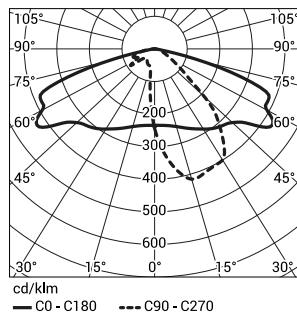

1) Символ избранной оптической системы например 2221033/6/T2 это светильник URSA LED ALFA 48 5000K с оптической системой T2

2) с учетом класса точности диодов допустимая погрешность составляет +/- 7%

Директива : 2014/35/UE (Dz. Urz.UE L 96, 29.03.2014, str.357), 2014/30/UE (Dz. Urz.UE L 96, 29.03.2014, str.79), 2011/65/UE (Dz. Urz.UE L 174, 01.07.2011, str.88), 2009/125/WE (Dz. Urz.UE L 285, 31.10.2009, str.10)

Нормы: PN-EN 60598-1: 2015, PN-EN 60529: 2003, PN-EN 50102: 2001, PN-EN 62471: 2010, PN-EN 55015: 2013, PN-EN 61547: 2009, PN-EN 61000-3-2: 2014, PN-EN 61000-3-3: 2013,

Светотехнические параметры установлены на основании лабораторных исследований, проведенных в соответствии с требованиями IESNA LM 79-08

T2

Светильник URSA LED ALFA в стандарте обладает следующими функциями интеллектуальной системы питания:

- Подключение к внешней системе управления через интерфейс ДАЛИ (опциональное обслуживание аналогичного сигнала 1-10V),
- Возможность многоступенчатого программирования уменьшения светового потока светильника
- до 5-ти временных периодов в диапазоне от 10 до 100% номинальной мощности
- Защита модуля LED от перегрева при непреднамеренном включении светильника в течение дня

Регулировка мощности / светового потока светильника – опция установки иных параметров, чем в каталоге, в диапазоне от 30 до 100% мощности или номинального светового потока.

Допустимое количество светильников URSA LED ALFA на одной цепи, обеспеченное:

Перегрузочными выключателями MCB типа В или С

светильника	Тип	2A	4A	6A	10A	16A	20A	25A
URSA LED ALFA 48, 60, 72W	B	1	2	4	6	11	13	17
	C	1	4	6	11	18	28	28
URSA LED ALFA 96, 120, 144W	B	1	1	3	5	8	12	12
	C	1	3	5	8	13	20	20

Плавкими предохранителями – тип gG и gL