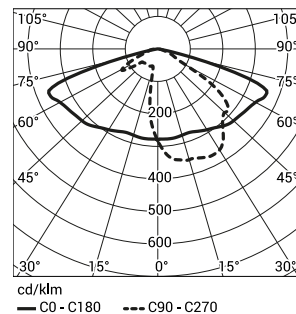

T3

Светильник URSA LED ALFA в стандарте обладает следующими функциями интеллектуальной системы питания:

- Подключение к внешней системе управления через интерфейс ДАЛИ (опциональное обслуживание аналогичного сигнала 1-10V),
- Возможность многоступенчатого программирования уменьшения светового потока светильника
- до 5-ти временных периодов в диапазоне от 10 до 100% номинальной мощности
- Защита модуля LED от перегрева при непреднамеренном включении светильника в течение дня

Регулировка мощности / светового потока светильника – опция установки иных параметров, чем в каталоге, в диапазоне от 30 до 100% мощности или номинального светового потока.

Допустимое количество светильников URSA LED ALFA на одной цепи, обеспеченное:

Перегрузочными выключателями MCB типа В или С

светильника	Тип	2A	4A	6A	10A	16A	20A	25A
URSA LED ALFA 48, 60, 72W	B	1	2	4	6	11	13	17
	C	1	4	6	11	18	28	28
URSA LED ALFA 96, 120, 144W	B	1	1	3	5	8	12	12
	C	1	3	5	8	13	20	20

Плавкими предохранителями – тип gG и gL

светильника	2A	4A	6A	10A	16A	20A	25A
URSA LED ALFA 48, 60, 72W	1	2	11	19	30	38	47
URSA LED ALFA 96, 120, 144W	1	1	6	19	15	19	24