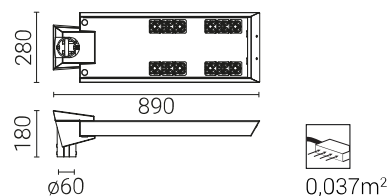

URSA LED ALFA 96W, 120W, 144W