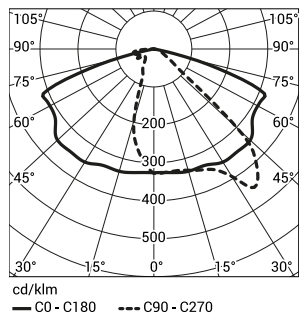

1) Символ избранной оптической системы например 2221033/6/T2 это светильник URSA LED ALFA 48 5000K с оптической системой T2

2) с учетом класса точности диодов допустимая погрешность составляет +/- 7%

Директива : 2014/35/UE (Dz. Urz.UE L 96, 29.03.2014, str.357), 2014/30/UE (Dz. Urz.UE L 96, 29.03.2014, str.79), 2011/65/UE (Dz. Urz.UE L 174, 01.07.2011, str.88), 2009/125/WE (Dz. Urz.UE L 285, 31.10.2009, str.10)

Нормы: PN-EN 60598-1: 2015, PN-EN 60529: 2003, PN-EN 50102: 2001, PN-EN 62471: 2010, PN-EN 55015: 2013, PN-EN 61547: 2009, PN-EN 61000-3-2: 2014, PN-EN 61000-3-3: 2013,

Светотехнические параметры установлены на основании лабораторных исследований, проведенных в соответствии с требованиями IESNA LM 79-08

ME

Светильник URSA LED ALFA в стандарте обладает следующими функциями интеллектуальной системы питания:

- Подключение к внешней системе управления через интерфейс ДАЛИ (опциональное обслуживание аналогичного сигнала 1-10V),
- Возможность многоступенчатого программирования уменьшения светового потока светильника
- до 5-ти временных периодов в диапазоне от 10 до 100% номинальной мощности
- Защита модуля LED от перегрева при непреднамеренном включении светильника в течение дня

Регулировка мощности / светового потока светильника – опция установки иных параметров, чем в каталоге, в диапазоне от 30 до 100% мощности или номинального светового потока.

Допустимое количество светильников URSA LED ALFA на одной цепи, обеспеченное:

Перегрузочными выключателями MCB типа В или С

светильника	Тип	2A	4A	6A	10A	16A	20A	25A
URSA LED ALFA 48, 60, 72W	B	1	2	4	6	11	13	17
	C	1	4	6	11	18	28	28
URSA LED ALFA 96, 120, 144W	B	1	1	3	5	8	12	12
	C	1	3	5	8	13	20	20

Плавкими предохранителями – тип gG и gL