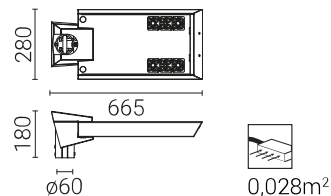

1) Символ избранной оптической системы например 2221033/6/T2 это светильник URSA LED ALFA 48 5000K с оптической системой T2

2) с учетом класса точности диодов допустимая погрешность составляет +/- 7%

Директива : 2014/35/UE (Dz. Urz.UE L 96, 29.03.2014, str.357), 2014/30/UE (Dz. Urz.UE L 96, 29.03.2014, str.79), 2011/65/UE (Dz. Urz.UE L 174, 01.07.2011, str.88), 2009/125/WE (Dz. Urz.UE L 285, 31.10.2009, str.10)

Нормы: PN-EN 60598-1: 2015, PN-EN 60529: 2003, PN-EN 50102: 2001, PN-EN 62471: 2010, PN-EN 55015: 2013, PN-EN 61547: 2009, PN-EN 61000-3-2: 2014, PN-EN 61000-3-3: 2013,

Светотехнические параметры установлены на основании лабораторных исследований, проведенных в соответствии с требованиями IESNA LM 79-08

URSA LED ALFA 48W, 60W, 72W