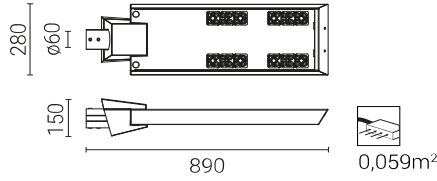

URSA LED 96W, 120W, 144W