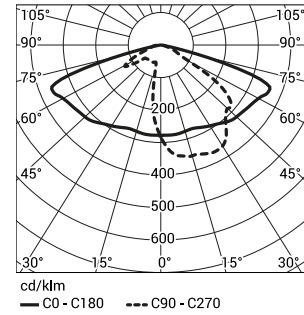

T3

Светильник URSA LED в стандарте обладает следующими функциями интеллектуальной системы питания:

- Подключение к внешней системе управления через интерфейс ДАЛИ (опциональное обслуживание аналогичного сигнала 1-10В),
- Возможность многоступенчатого программирования уменьшения светового потока светильника
- до 5-ти временных периодов в диапазоне от 10 до 100% номинальной мощности
- Защита модуля LED от перегрева при непреднамеренном включении светильника в течение дня
- Регулировка мощности / светового потока светильника – опция установки иных параметров, чем в каталоге, в диапазоне от 30 до 100% мощности или номинального светового потока.

Допустимое количество светильников URSA LED на одной цепи, обеспеченное:

Перегрузочными выключателями МСВ типа В или С

светильника	Тип	2A	4A	6A	10A	16A	20A	25A
URSA LED 48, 60, 72W	B	1	2	4	6	11	13	17
	C	1	4	6	11	18	28	28
URSA LED 96, 120, 144W	B	1	1	3	5	8	12	12
	C	1	3	5	8	13	20	20

Плавкими предохранителями – тип gG и gL

светильника	2A	4A	6A	10A	16A	20A	25A
URSA LED 48, 60, 72W	1	2	11	19	30	38	47
URSA LED 96, 120, 144W	1	1	6	19	15	19	24