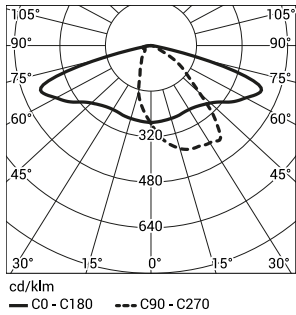

1) Символ избранной оптической системы например 2220033/6/T2 это светильник URSA LED 48 5000K с оптической системой T2

2) с учетом класса точности диодов допустимая погрешность составляет +/- 7%

Директива : 2014/35/UE (Dz. Urz.UE L 96, 29.03.2014, str.357), 2014/30/UE (Dz. Urz.UE L 96, 29.03.2014, str.79), 2011/65/UE (Dz. Urz.UE L 174, 01.07.2011, str.88), 2009/125/WE (Dz. Urz.UE L 285, 31.10.2009, str.10)

Нормы: PN-EN 60598-1: 2015, PN-EN 60529: 2003, PN-EN 50102: 2001, PN-EN 62471: 2010, PN-EN 55015: 2013, PN-EN 61547: 2009, PN-EN 61000-3-2: 2014, PN-EN 61000-3-3: 2013, Светотехнические параметры установлены на основании лабораторных исследований, проведенных в соответствии с требованиями IESNA LM 79-08

DW

Светильник URSA LED в стандарте обладает следующими функциями интеллектуальной системы питания:

- Подключение к внешней системе управления через интерфейс ДАЛИ (опциональное обслуживание аналогичного сигнала 1-10В),
- Возможность многоступенчатого программирования уменьшения светового потока светильника
- до 5-ти временных периодов в диапазоне от 10 до 100% номинальной мощности
- Защита модуля LED от перегрева при непреднамеренном включении светильника в течение дня
- Регулировка мощности / светового потока светильника – опция установки иных параметров, чем в каталоге, в диапазоне от 30 до 100% мощности или номинального светового потока.

Допустимое количество светильников URSA LED на одной цепи, обеспеченное:

Перегрузочными выключателями МСВ типа В или С

светильника	Тип	2A	4A	6A	10A	16A	20A	25A
URSA LED 48, 60, 72W	B	1	2	4	6	11	13	17
	C	1	4	6	11	18	28	28
URSA LED 96, 120, 144W	B	1	1	3	5	8	12	12
	C	1	3	5	8	13	20	20

Плавкими предохранителями – тип gG и gL