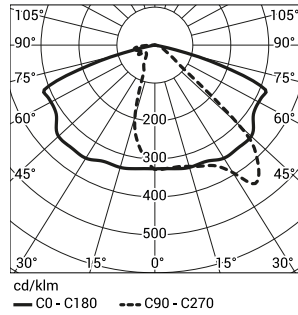

1) Символ избранной оптической системы например 2220033/6/T2 это светильник URSA LED 48 5000K с оптической системой T2

2) с учетом класса точности диодов допустимая погрешность составляет +/- 7%

Директива : 2014/35/UE (Dz. Urz.UE L 96, 29.03.2014, str.357), 2014/30/UE (Dz. Urz.UE L 96, 29.03.2014, str.79), 2011/65/UE (Dz. Urz.UE L 174, 01.07.2011, str.88), 2009/125/WE (Dz. Urz.UE L 285, 31.10.2009, str.10)

Нормы: PN-EN 60598-1: 2015, PN-EN 60529: 2003, PN-EN 50102: 2001, PN-EN 62471: 2010, PN-EN 55015: 2013, PN-EN 61547: 2009, PN-EN 61000-3-2: 2014, PN-EN 61000-3-3: 2013, Светотехнические параметры установлены на основании лабораторных исследований, проведенных в соответствии с требованиями IESNA LM 79-08

ME

Светильник URSA LED в стандарте обладает следующими функциями интеллектуальной системы питания:

- Подключение к внешней системе управления через интерфейс ДАЛИ (опциональное обслуживание аналогичного сигнала 1-10В),
- Возможность многоступенчатого программирования уменьшения светового потока светильника
- до 5-ти временных периодов в диапазоне от 10 до 100% номинальной мощности
- Защита модуля LED от перегрева при непреднамеренном включении светильника в течение дня
- Регулировка мощности / светового потока светильника – опция установки иных параметров, чем в каталоге, в диапазоне от 30 до 100% мощности или номинального светового потока.

Допустимое количество светильников URSA LED на одной цепи, обеспеченное:

Перегрузочными выключателями МСВ типа В или С

светильника	Тип	2A	4A	6A	10A	16A	20A	25A
URSA LED 48, 60, 72W	B	1	2	4	6	11	13	17
	C	1	4	6	11	18	28	28
URSA LED 96, 120, 144W	B	1	1	3	5	8	12	12
	C	1	3	5	8	13	20	20

Плавкими предохранителями – тип gG и gL