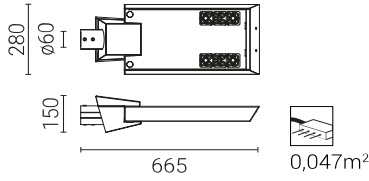

1) Символ избранной оптической системы например 2220033/6/T2 это светильник URSA LED 48 5000K с оптической системой T2

2) с учетом класса точности диодов допустимая погрешность составляет +/- 7%

Директива : 2014/35/UE (Dz. Urz.UE L 96, 29.03.2014, str.357), 2014/30/UE (Dz. Urz.UE L 96, 29.03.2014, str.79), 2011/65/UE (Dz. Urz.UE L 174, 01.07.2011, str.88), 2009/125/WE (Dz. Urz.UE L 285, 31.10.2009, str.10)

Нормы: PN-EN 60598-1: 2015, PN-EN 60529: 2003, PN-EN 50102: 2001, PN-EN 62471: 2010, PN-EN 55015: 2013, PN-EN 61547: 2009, PN-EN 61000-3-2: 2014, PN-EN 61000-3-3: 2013, Светотехнические параметры установлены на основании лабораторных исследований, проведенных в соответствии с требованиями IESNA LM 79-08

URSA LED 48W, 60W, 72W