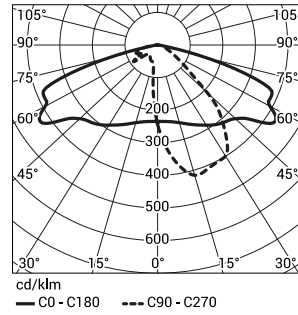

1) Символ избранной оптической системы например 2220033/6/T2 это светильник URSA LED 48 5000K с оптической системой T2

2) с учетом класса точности диодов допустимая погрешность составляет +/- 7%

Директива : 2014/35/UE (Dz. Urz.UE L 96, 29.03.2014, str.357), 2014/30/UE (Dz. Urz.UE L 96, 29.03.2014, str.79), 2011/65/UE (Dz. Urz.UE L 174, 01.07.2011, str.88), 2009/125/WE (Dz. Urz.UE L 285, 31.10.2009, str.10)

Нормы: PN-EN 60598-1: 2015, PN-EN 60529: 2003, PN-EN 50102: 2001, PN-EN 62471: 2010, PN-EN 55015: 2013, PN-EN 61547: 2009, PN-EN 61000-3-2: 2014, PN-EN 61000-3-3: 2013, Светотехнические параметры установлены на основании лабораторных исследований, проведенных в соответствии с требованиями IESNA LM 79-08

T2

Светильник URSA LED в стандарте обладает следующими функциями интеллектуальной системы питания:

- Подключение к внешней системе управления через интерфейс ДАЛИ (опциональное обслуживание аналогичного сигнала 1-10В),
- Возможность многоступенчатого программирования уменьшения светового потока светильника
- до 5-ти временных периодов в диапазоне от 10 до 100% номинальной мощности
- Защита модуля LED от перегрева при непреднамеренном включении светильника в течение дня
- Регулировка мощности / светового потока светильника – опция установки иных параметров, чем в каталоге, в диапазоне от 30 до 100% мощности или номинального светового потока.

Допустимое количество светильников URSA LED на одной цепи, обеспеченное:

Перегрузочными выключателями МСВ типа В или С

светильника	Тип	2A	4A	6A	10A	16A	20A	25A
URSA LED 48, 60, 72W	B	1	2	4	6	11	13	17
	C	1	4	6	11	18	28	28
URSA LED 96, 120, 144W	B	1	1	3	5	8	12	12
	C	1	3	5	8	13	20	20

Плавкими предохранителями – тип gG и gL