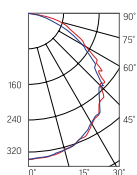

Рассеиватель

- Ударопрочный матовый самозатухающий пластик ПК (поликарбонат) с добавками УФ-стабилизатора

Артикул	Мощность	Цветовая температура	Световой поток
V-02-000-008-4500K	8W	4500K	700Lm
V-02-001-012-4500K	12W	4500K	1200Lm

V-02-000-008-4500K