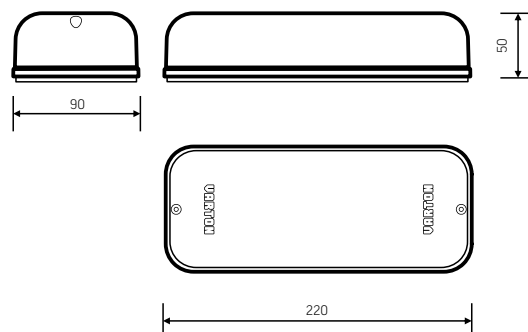

Монтаж

- ▶ Осуществляется на горизонтальную или вертикальную поверхность
- ▶ Светильник крепится саморезами к основанию с предварительно вмонтированными дюбелями

Рассеиватель

- ▶ Ударопрочный матовый самозатухающий пластик ПК (поликарбонат) с добавками УФ-стабилизатора

V-02-000-008-4500K

- ▶ Размер 220×90×50 мм
- ▶ Цветопередача >80R_a
- ▶ Температурный режим от -20°C до +40°C
- ▶ Входное напряжение AC176-264V
- ▶ Частота сети 50Hz ± 10%
- ▶ Срок службы светодиодов 50 000 часов
- ▶ Гарантия 3 года
- ▶ Степень защиты оболочки IP65
- ▶ Размер упаковки светильника 230×93×50 мм
- ▶ Кп светового потока ≤ 5 %
- ▶ PF ≥ 0,98
- ▶ УХЛ 1
- ▶ Класс защиты от поражений электрическим током II